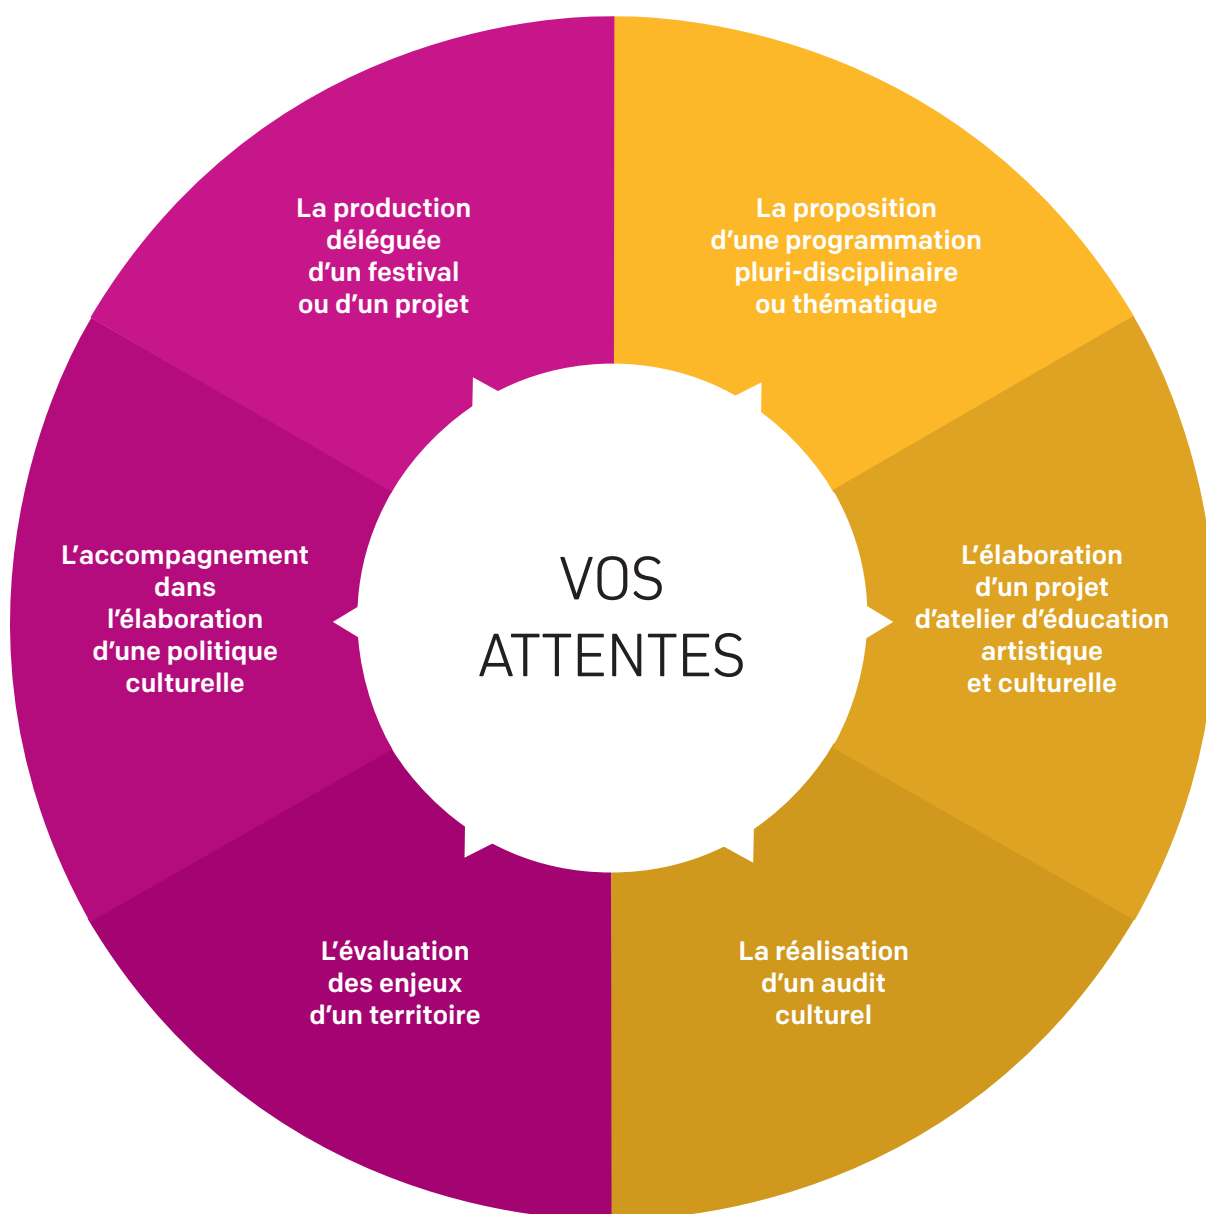

CULTURE SUR MESURE UN ACTEUR AU SERVICE DE LA CULTURE DE PROXIMITÉ

Notre Bureau

Une directrice et des collaborateurs

Culture sur Mesure est un bureau spécialisé dans la programmation culturelle au service des collectivités territoriales depuis 2007.